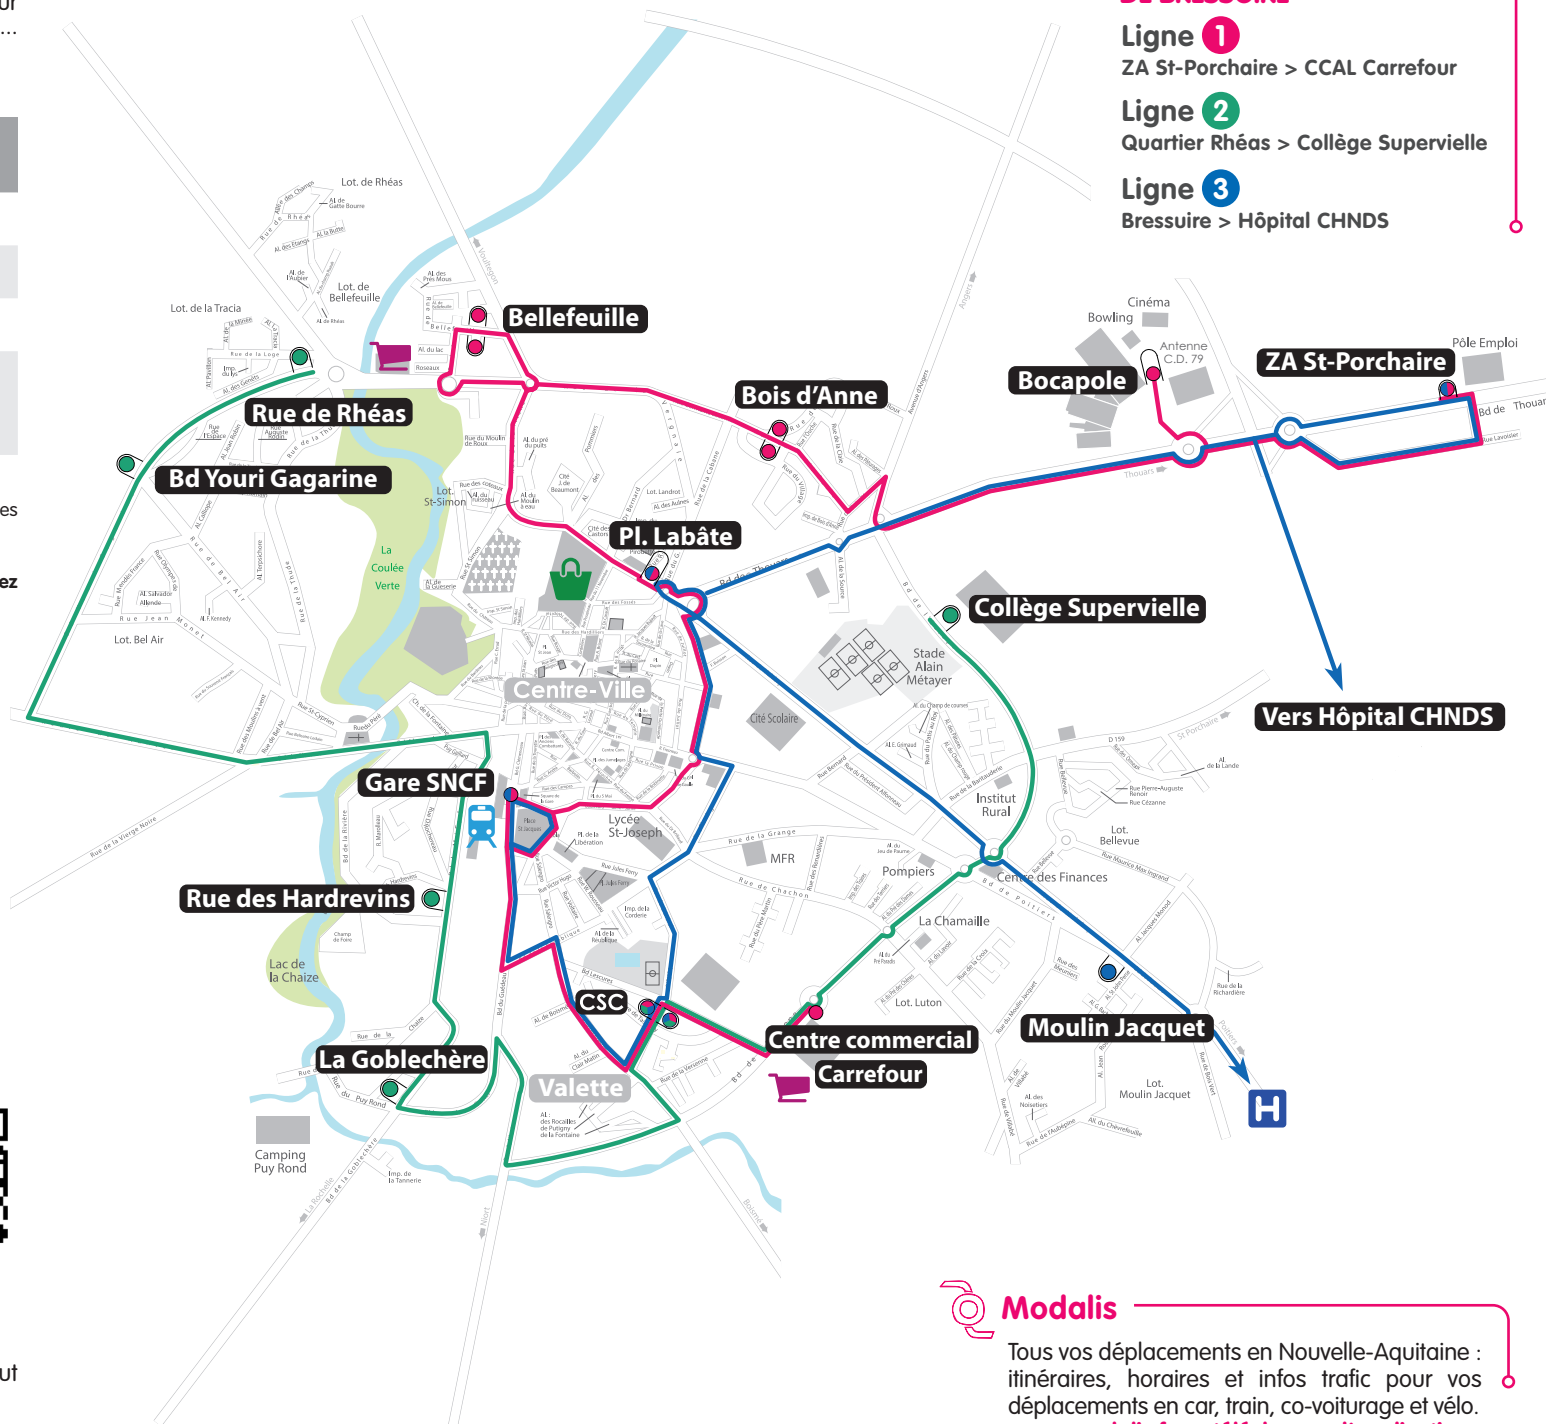

Ligne 1

HORAIRES
Bressuire > St-Porchaire
St-Porchaire > Bressuire

Trema
BOCAGE BRESSUIRAIS

Plan du réseau, arrêts et horaires :
www.trema.agglo2b.fr

Pour des renseignements complémentaires
05 49 80 71 97 ou trema@agglo2b.fr

HORAIRES VALABLES À PARTIR DU 1^{ER} SEPTEMBRE 2023
NE CIRCULE PAS LES JOURS FÉRIÉS

Conditions générales

Les horaires sont prévisionnels et peuvent varier en fonction des conditions de circulation.
Il est conseillé d'être présent à l'arrêt 5mn avant l'heure de passage.
Veuillez faire signe au conducteur pour solliciter l'arrêt de l'autocar.

Vacances d'hiver
Du samedi 17 février au
dimanche 3 mars 2024

Vacances de printemps
Du samedi 13 avril au
dimanche 28 avril 2024

Pont de l'ascension
Du vendredi 10 mai au
dimanche 12 mai 2024

Vacances d'été
A partir du samedi 6 juillet 2024

TRANSPORT DE BRESSUIRE

Ligne 1
ZA St-Porchaire > CCAL Carrefour

Ligne 2
Quartier Rhéas > Collège Supervielle

Ligne 3
Bressuire > Hôpital CHNDS

Modalis

Tous vos déplacements en Nouvelle-Aquitaine : itinéraires, horaires et infos trafic pour vos déplacements en car, train, co-voiturage et vélo.
www.modalis.fr ou téléchargez l'application