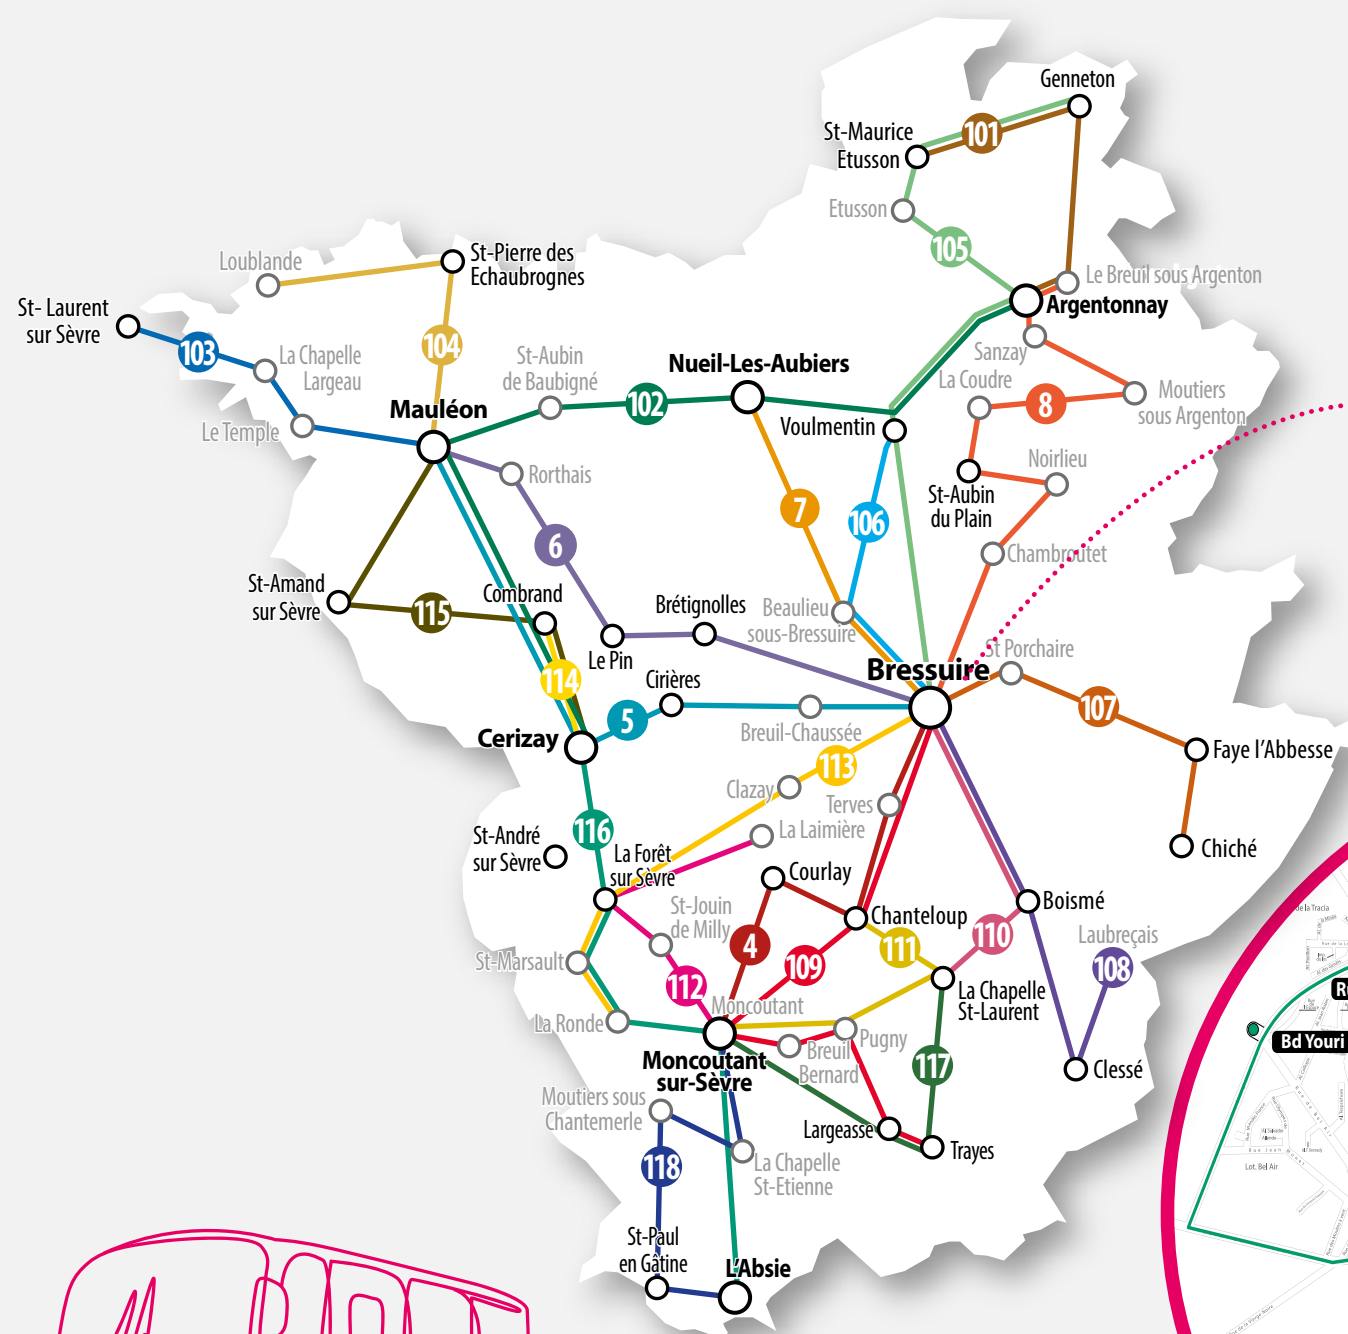

## TRANSPORT DE BRESSUIRE

- Ligne 1**  
ZA St-Porchaire > Centre commercial Carrefour
- Ligne 2**  
Quartier Rhéas > Collège Supervielle
- Ligne 3**  
Bressuire > Hôpital CHNDS

## INFOS PRATIQUES

Profitez au quotidien des solutions de transport Tréma pour vos trajets domicile-travail, pour vos loisirs, vos courses...

## PLAN DU RÉSEAU

A PARTIR DU 1<sup>ER</sup> SEPTEMBRE 2022

**Tréma**  
BOCAGE BRESSUIRAIS

Carte interactive des arrêts  
et horaires :  
[www.trema.aggl2b.fr](http://www.trema.aggl2b.fr)

Contact :  
05 49 80 71 97 ou [trema@aggl2b.fr](mailto:trema@aggl2b.fr)

Tous vos déplacements en Nouvelle-Aquitaine : itinéraires, horaires et infos trafic pour vos déplacements en car, train, co-voiturage et vélo.