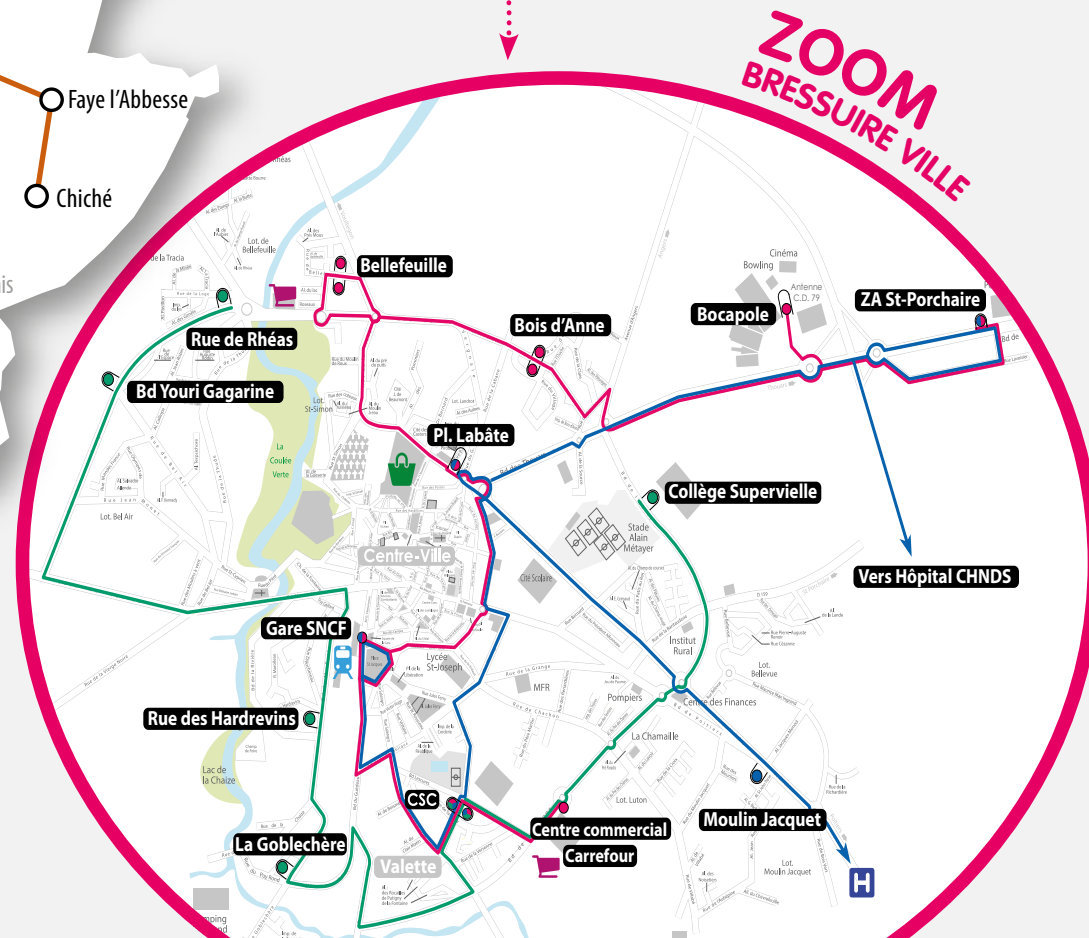

## TRANSPORT DE BRESSUIRE

- Ligne 1**  
ZA St-Porchaire > Centre commercial Carrefour
- Ligne 2**  
Quartier Rhéas > Collège Supervielle
- Ligne 3**  
Bressuire > Hôpital CHNDS

### Avec l'appli " Ticket Modalis"

Disponible sur l'App Store et Google Play : sélectionnez le réseau Tréma, créez votre compte, accédez à la boutique et choisissez vos titres. Validez vos titres en flashant le QR Code dans le car.

## PLAN DU RÉSEAU

A PARTIR DU 1<sup>ER</sup> SEPTEMBRE 2022

**Tréma**  
BOCAGE BRESSUIRAIS

Carte interactive des arrêts  
et horaires :  
[www.trema.aggl2b.fr](http://www.trema.aggl2b.fr)

Contact :  
05 49 80 71 97 ou [trema@aggl2b.fr](mailto:trema@aggl2b.fr)

Tous vos déplacements en Nouvelle-Aquitaine : itinéraires, horaires et infos trafic pour vos déplacements en car, train, co-voiturage et vélo.