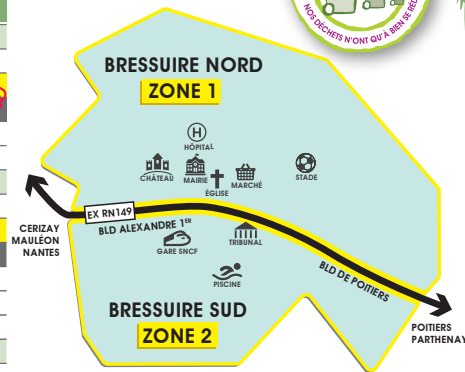

MON CALENDRIER DE COLLECTE 2020

BRESSUIRE

JANVIER	FÉVRIER	MARS	AVRIL	MAI	JUIN
M 1	S 1	D 1	M 1	V 1	L 1
J 2	D 2	L 2	J 2	S 2	M 2
V 3	L 3	M 3	V 3	D 3	M 3
S 4	M 4	M 4	S 4	L 4	J 4
D 5	M 5	J 5	D 5	M 5	V 5
L 6	J 6	V 6	L 6	M 6	S 6
M 7	V 7	S 7	M 7	V 8	D 7
M 8	S 8	D 8	M 8	S 9	M 9
J 9	D 9	L 9	J 9	D 10	M 10
V 10	L 10	M 10	V 10	L 11	J 11
S 11	M 11	M 11	S 11	M 12	M 10
D 12	M 12	J 12	D 12	J 14	V 12
L 13	J 13	V 13	L 13	M 13	S 13
M 14	V 14	S 14	M 14	J 15	D 14
M 15	S 15	D 15	M 15	V 15	L 15
J 16	D 16	L 16	J 16	S 16	M 16
V 17	L 17	M 17	V 17	D 17	M 17
S 18	M 18	M 18	S 18	L 18	J 18
D 19	M 19	J 19	D 19	M 19	V 19
L 20	J 20	V 20	L 20	M 20	S 20
M 21	V 21	S 21	M 21	J 21	D 21
M 22	S 22	D 22	M 22	V 22	L 22
J 23	D 23	L 23	J 23	S 23	M 23
V 24	L 24	M 24	V 24	D 24	M 24
S 25	M 25	M 25	S 25	L 25	J 25
D 26	M 26	J 26	D 26	M 26	V 26
L 27	J 27	V 27	L 27	M 27	S 27
M 28	V 28	S 28	M 28	J 28	D 28
M 29	S 29	D 29	M 29	V 29	L 29
J 30		L 30	J 30	S 30	M 30
V 31		M 31		D 31	

Ordures ménagères
collectées toutes les semaines le **mercredi**.

Déchets recyclables
collectés tous les 15 jours le **mardi**.

- Bressuire Nord - Zone 1**
en semaines impaires
- Bressuire Sud/St Porchaire - Zone 2**
en semaines paires

HORAIRES : Vos bacs doivent être sortis la veille du jour de collecte. Les tournées démarrent à 4h et peuvent se prolonger jusqu'à 20h. Rentrez vos bacs après la collecte.