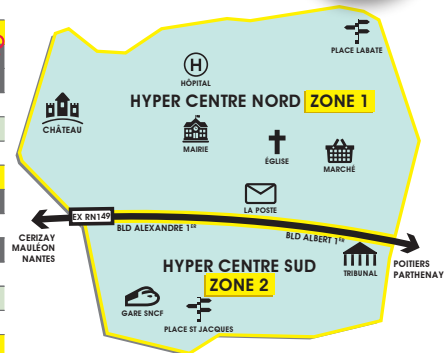

MON CALENDRIER DE COLLECTE 2020

BRESSUIRE | HYPER-CENTRE

JANVIER	FÉVRIER	MARS	AVRIL	MAI	JUIN
M 1	S 1	D 1	M 1	V 1	L 1
J 2	D 2	L 2	J 2	S 2	M 2
V 3	L 3	M 3 ZONE 2	V 3	D 3	M 3 ZONE 1
S 4	M 4 ZONE 2	M 4	S 4	L 4	J 4
D 5	M 5	J 5	D 5	M 5 ZONE 1	V 5
L 6	J 6	V 6	L 6	M 6	S 6
M 7 ZONE 2	V 7	S 7	M 7 ZONE 1	J 7	D 7
M 8	S 8	D 8	M 8	V 8	L 8
J 9	D 9	L 9	J 9	S 9	M 9 ZONE 2
V 10	L 10	M 10 ZONE 1	V 10	D 10	M 10
S 11	M 11 ZONE 1	M 11	S 11	L 11	J 11
D 12	M 12	J 12	D 12	M 12 ZONE 2	V 12
L 13	J 13	V 13	L 13	M 13	S 13
M 14 ZONE 1	V 14	S 14	M 14	J 14	D 14
M 15	S 15	D 15	M 15 ZONE 2	V 15	L 15
J 16	D 16	L 16	J 16	S 16	M 16 ZONE 1
V 17	L 17	M 17 ZONE 2	V 17	D 17	M 17
S 18	M 18 ZONE 2	M 18	S 18	L 18	J 18
D 19	M 19	J 19	D 19	M 19 ZONE 1	V 19
L 20	J 20	V 20	L 20	M 20	S 20
M 21 ZONE 2	V 21	S 21	M 21 ZONE 1	J 21	D 21
M 22	S 22	D 22	M 22	V 22	L 22
J 23	D 23	L 23	J 23	S 23	M 23 ZONE 2
V 24	L 24	M 24 ZONE 1	V 24	D 24	M 24
S 25	M 25 ZONE 1	M 25	S 25	L 25	J 25
D 26	M 26	J 26	D 26	M 26 ZONE 2	V 26
L 27	J 27	V 27	L 27	M 27	S 27
M 28 ZONE 1	V 28	S 28	M 28 ZONE 2	J 28	D 28
M 29	S 29	D 29	M 29	V 29	L 29
J 30		L 30	J 30	S 30	M 30 ZONE 1
V 31		M 31 ZONE 2		D 31	

Ordures ménagères
collectées 2 fois
par semaine

- le **mercredi**
(sortie des bacs le mardi soir)
- le **vendredi soir**
(sortie des bacs pour 19h30)

Déchets recyclables
collectés tous les 15 jours
le **mardi**

- Hyper centre Nord - Zone 1**
en semaines impaires
- Hyper centre Sud - Zone 2**
en semaines paires
(sortie des bacs le lundi soir)

Cartons des commerçants
collectés toutes
les semaines
le **vendredi** soir
(sortie des cartons
pour 19h30)

COLLECTE DU CARTON : LES BONS GESTES DE TRI

1. Vider les cartons
2. Les aplaîtr
3. Les déposer en emplacement sur le trottoir, sans attache

JOURS FÉRIÉS : Après un jour férié, les collectes du mardi et du mercredi sont décalées d'une journée. En cas de vendredi férié, la collecte des cartons est avancée au jeudi et la collecte des ordures ménagères est annulée.