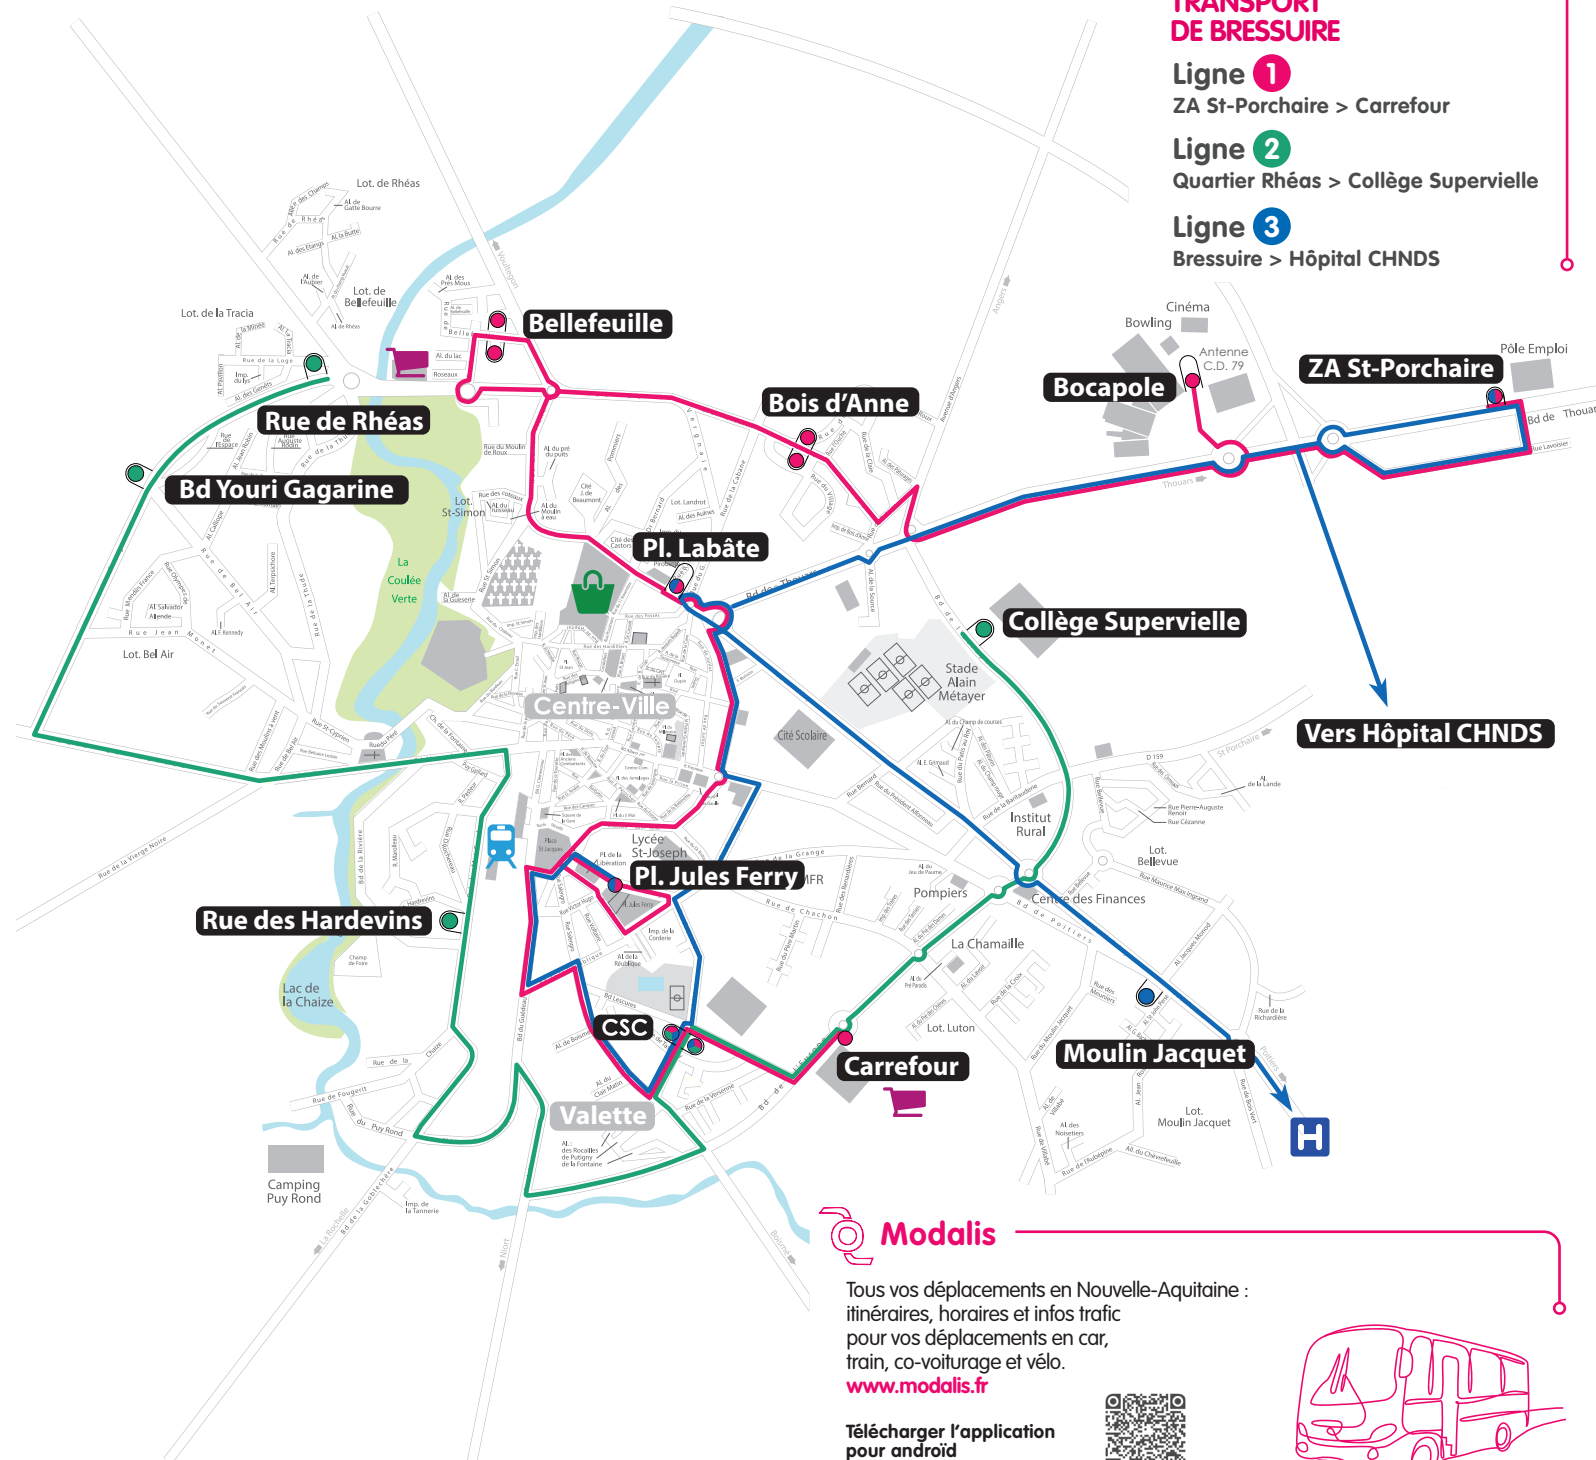

Vacances d'hiver  
du samedi 22 février  
au dimanche 08 mars 2021

Vacances de printemps  
du samedi 18 avril  
au dimanche 03 mai 2021

Pont de l'ascension  
du jeudi 21 mai  
au dimanche 24 mai 2021

Vacances d'été 2021  
à partir du samedi 4 juillet 2021

## TRANSPORT DE BRESSUIRE

**Ligne 1**  
ZA St-Porchaire > Carrefour

**Ligne 2**  
Quartier Rhéas > Collège Supervielle

**Ligne 3**  
Bressuire > Hôpital CHNDS